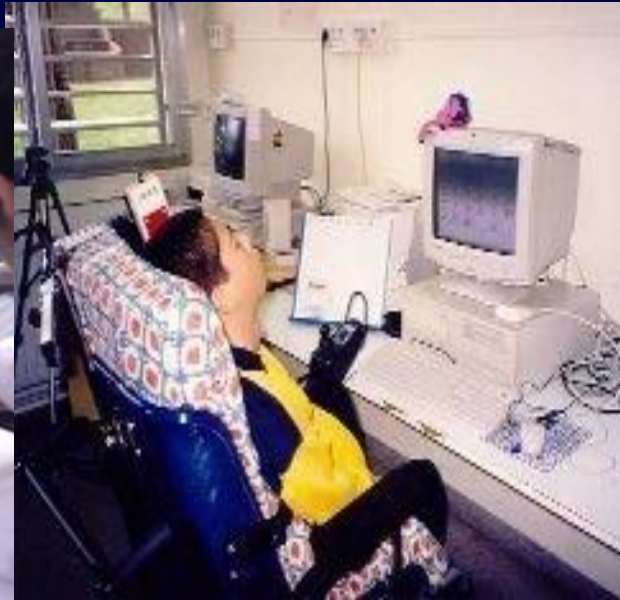

Informática Acessível:

Obras de Irmã Dulce - Salvador